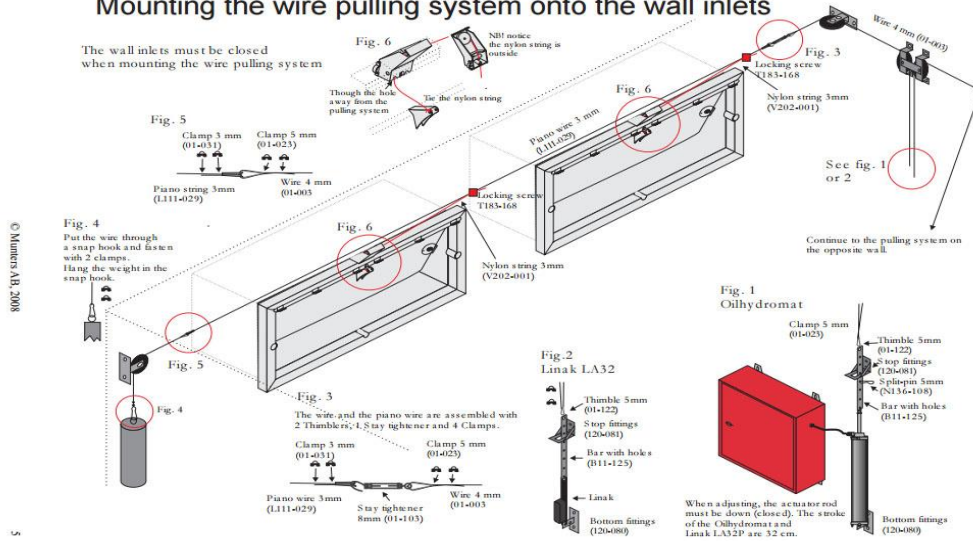

AKTÜATÖRLÜ AÇMA KAPAMA

Mounting the wire pulling system onto the wall inlets