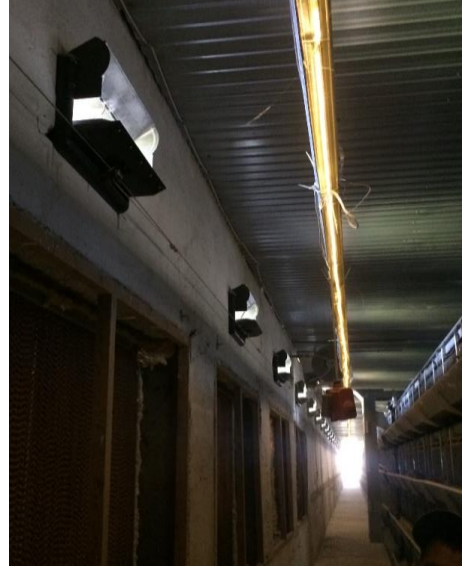

# BAFIL SİSTEMİ

ANKA BAFIL

Yüksek kalitede plastik malzemeden üretilmiştir.

Kapak içinde bulunan izolasyon malzemesi ile mükemmel yalıtım.

2 kademeli olarak kullanım imkanı sağlayan kapak üzerinde kulplar.

Tam sızdırmazlık için paslanmaz çelik yaylar.

Kapaklarda mukavemeti sağlayan alüminyum profiller.

Hava girişleri için monte edilmiş olarak kullanılmak üzere tasarlanmıştır. Soğuk hava yaratmadan hayvanlara taze hava sağlar. Soğuk dönemlerde, minimum havalandırma yaygın olarak bilinen bir süreçtir. Tüm klapelerden giren hava aynı yöne doğru hareket eder. Kümesin içerisindeki hava basıncını optimum devrede tutabilmek için fanlara entegre çalışır.